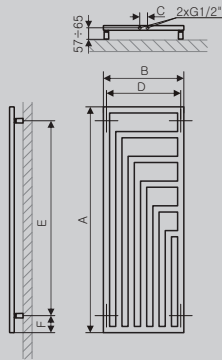

Vertical

ZX

Ścianka Działowa (DW)

ZX