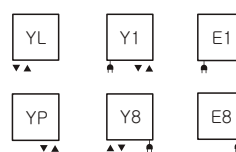

Ściana Działowa (DW)

Podłączenie:

Dostępne warianty:

Horizontal

Podłączenie:

Dostępne warianty:

A	B	C	C'	75° 65° 20°	55° 45° 20°	⊕	D	E	F	U	⊔	CENA netto kolor standard [PLN]	CENA netto kolor specjalny [PLN]	KOD KARTOTEKI
[mm]	[mm]	[mm]	[mm]	[W]	[W]	[W]	[mm]	[mm]	[mm]	[dm ³]	[Kg]			
Vertical														
1140	360	50	320	421	215	400	320	960	90	5,2	11,20	999,00	1248,75	WGANG1140360FA-MK---
1300	440	50	400	557	284	600	400	1120	90	6,9	14,96	1199,00	1498,75	WGANG1300440FA-MK---
1460	520	50	480	711	363	800	480	1280	90	8,9	19,20	1440,00	1800,00	WGANG1460520FA-MK---
1620	600	50	560	905	462	1000	560	1440	90	11,1	23,93	1680,00	2100,00	WGANG1620600FA-MK---
1780	680	50	640	1116	569	-	640	1600	90	13,5	29,14	1930,00	2412,50	WGANG1780680FA-MK---
DW														
1140	360	50	320	421	215	400	-	940	100	5,2	11,20	1299,00	1623,75	WGANS1140360FA-DK---
1300	440	50	400	557	284	600	-	1100	100	6,9	14,96	1499,00	1873,75	WGANS1300440FA-DK---
1460	520	50	480	711	363	800	-	1260	100	8,9	19,20	1740,00	2175,00	WGANS1460520FA-DK---
1620	600	50	560	905	462	1000	-	1420	100	11,1	23,93	1980,00	2475,00	WGANS1620600FA-DK---
1780	680	50	640	1116	569	-	-	1580	100	13,5	29,14	2230,00	2787,50	WGANS1780680FA-DK---
Horizontal														
440	1300	50	-	549	280	400	1260	240	100	6,9	14,96	1199,00	1498,75	WGANH044000FA-MK---
520	1460	50	-	705	360	600	1420	320	100	8,9	19,20	1440,00	1800,00	WGANH0520E60FA-MK---
360	1140	50	-	411	210	400	1100	160	100	5,2	11,2	999,00	1248,75	WGANH0360B40FA-MK---
600	1620	50	-	878	448	800	1580	400	100	11,1	23,9	1680,00	2100,00	WGANH0600G20FA-MK---
680	1780	50	-	1069	545	1000	1740	480	100	13,5	29,1	1930,00	2412,50	WGANH0680H80FA-MK---

Kolory standardowe: biały (RAL 9016) i RAL 3020.
Czas dostawy: do 10 dni roboczych.

Vertical

ZX

Ścianka Działowa (DW)

ZX

Horizontal

YL

Profile

Y8

Y1

SX

Y8

Y1

SX

YP

Y1