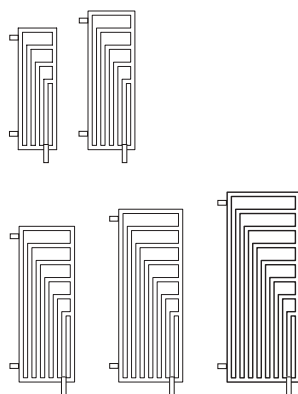

Angus Vertical

RAL 4009 // 1460 x 520

Zawór termostaticzny 50 mm w osi, lewy + Głowica termostaticzna Noble

MODERN

DESIGN: Artes Design

Vertical

Podłączenie:

Dostępne warianty:

Ściana Działowa (DW)

Podłączenie:

Dostępne warianty:

Horizontal

Podłączenie:

Dostępne warianty:

A	B	C	C'	75° 65° 20°	55° 45° 20°	⊕	D	E	F	U	⊔	CENA netto kolor standard [PLN]	CENA netto kolor specjalny [PLN]	KOD KARTOTEKI
[mm]	[mm]	[mm]	[mm]	[W]	[W]	[W]	[mm]	[mm]	[mm]	[dm ³]	[Kg]			
Vertical														
1140	360	50	320	421	215	400	320	960	90	5,2	11,20	999,00	1248,75	WGANG1140360FA-MK---
1300	440	50	400	557	284	600	400	1120	90	6,9	14,96	1199,00	1498,75	WGANG1300440FA-MK---
1460	520	50	480	711	363	800	480	1280	90	8,9	19,20	1440,00	1800,00	WGANG1460520FA-MK---
1620	600	50	560	905	462	1000	560	1440	90	11,1	23,93	1680,00	2100,00	WGANG1620600FA-MK---
1780	680	50	640	1116	569	-	640	1600	90	13,5	29,14	1930,00	2412,50	WGANG1780680FA-MK---
DW														
1140	360	50	320	421	215	400	-	940	100	5,2	11,20	1299,00	1623,75	WGANS1140360FA-DK---
1300	440	50	400	557	284	600	-	1100	100	6,9	14,96	1499,00	1873,75	WGANS1300440FA-DK---
1460	520	50	480	711	363	800	-	1260	100	8,9	19,20	1740,00	2175,00	WGANS1460520FA-DK---
1620	600	50	560	905	462	1000	-	1420	100	11,1	23,93	1980,00	2475,00	WGANS1620600FA-DK---
1780	680	50	640	1116	569	-	-	1580	100	13,5	29,14	2230,00	2787,50	WGANS1780680FA-DK---
Horizontal														
440	1300	50	-	549	280	400	1260	240	100	6,9	14,96	1199,00	1498,75	WGANH044000FA-MK---
520	1460	50	-	705	360	600	1420	320	100	8,9	19,20	1440,00	1800,00	WGANH0520E60FA-MK---
360	1140	50	-	411	210	400	1100	160	100	5,2	11,2	999,00	1248,75	WGANH0360B40FA-MK---
600	1620	50	-	878	448	800	1580	400	100	11,1	23,9	1680,00	2100,00	WGANH0600G20FA-MK---
680	1780	50	-	1069	545	1000	1740	480	100	13,5	29,1	1930,00	2412,50	WGANH0680H80FA-MK---

Kolory standardowe: biały (RAL 9016) i RAL 3020.
Czas dostawy: do 10 dni roboczych.

Vertical

ZX

Ścianka Działowa (DW)

ZX

Horizontal

YL

Profile