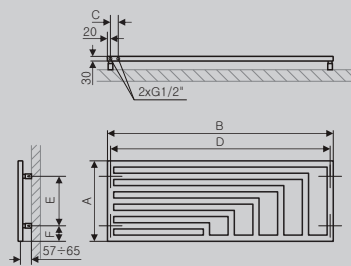

Ściana Działowa (DW)

Podłączenie:

Dostępne warianty:

Horizontal

Podłączenie:

Dostępne warianty:

A	B	C	C'	75° 65° 20°	55° 45° 20°	⊕	D	E	F	U	⊔	CENA netto kolor standard [PLN]	CENA netto kolor specjalny [PLN]	KOD KARTOTEKI
[mm]	[mm]	[mm]	[mm]	[W]	[W]	[W]	[mm]	[mm]	[mm]	[dm ³]	[Kg]			
Vertical														
1140	360	50	320	421	215	400	320	960	90	5,2	11,20	999,00	1248,75	WGANG1140360FA-MK---
1300	440	50	400	557	284	600	400	1120	90	6,9	14,96	1199,00	1498,75	WGANG1300440FA-MK---
1460	520	50	480	711	363	800	480	1280	90	8,9	19,20	1440,00	1800,00	WGANG1460520FA-MK---
1620	600	50	560	905	462	1000	560	1440	90	11,1	23,93	1680,00	2100,00	WGANG1620600FA-MK---
1780	680	50	640	1116	569	-	640	1600	90	13,5	29,14	1930,00	2412,50	WGANG1780680FA-MK---
DW														
1140	360	50	320	421	215	400	-	940	100	5,2	11,20	1299,00	1623,75	WGANS1140360FA-DK---
1300	440	50	400	557	284	600	-	1100	100	6,9	14,96	1499,00	1873,75	WGANS1300440FA-DK---
1460	520	50	480	711	363	800	-	1260	100	8,9	19,20	1740,00	2175,00	WGANS1460520FA-DK---
1620	600	50	560	905	462	1000	-	1420	100	11,1	23,93	1980,00	2475,00	WGANS1620600FA-DK---
1780	680	50	640	1116	569	-	-	1580	100	13,5	29,14	2230,00	2787,50	WGANS1780680FA-DK---
Horizontal														
440	1300	50	-	549	280	400	1260	240	100	6,9	14,96	1199,00	1498,75	WGANH044000FA-MK---
520	1460	50	-	705	360	600	1420	320	100	8,9	19,20	1440,00	1800,00	WGANH0520E60FA-MK---
360	1140	50	-	411	210	400	1100	160	100	5,2	11,2	999,00	1248,75	WGANH0360B40FA-MK---
600	1620	50	-	878	448	800	1580	400	100	11,1	23,9	1680,00	2100,00	WGANH0600G20FA-MK---
680	1780	50	-	1069	545	1000	1740	480	100	13,5	29,1	1930,00	2412,50	WGANH0680H80FA-MK---

Kolory standardowe: biały (RAL 9016) i RAL 3020.
Czas dostawy: do 10 dni roboczych.

Vertical

ZX

Ścianka Działowa (DW)

ZX

Horizontal

YL

Profile

Y8

Y1

SX

Y8

Y1

SX

YP

Y1