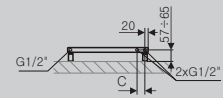

Ściana Działowa (DW)

Podłączenie:

Dostępne warianty:

Horizontal

Podłączenie:

Dostępne warianty:

A	B	C	C'	75° 65° 20°	55° 45° 20°	⊕	D	E	F	U	⊔	CENA netto kolor standard [PLN]	CENA netto kolor specjalny [PLN]	KOD KARTOTEKI
[mm]	[mm]	[mm]	[mm]	[W]	[W]	[W]	[mm]	[mm]	[mm]	[dm ³]	[Kg]			
Vertical														
1140	360	50	320	421	215	400	320	960	90	5,2	11,20	999,00	1248,75	WGANG1140360FA-MK---
1300	440	50	400	557	284	600	400	1120	90	6,9	14,96	1199,00	1498,75	WGANG1300440FA-MK---
1460	520	50	480	711	363	800	480	1280	90	8,9	19,20	1440,00	1800,00	WGANG1460520FA-MK---
1620	600	50	560	905	462	1000	560	1440	90	11,1	23,93	1680,00	2100,00	WGANG1620600FA-MK---
1780	680	50	640	1116	569	-	640	1600	90	13,5	29,14	1930,00	2412,50	WGANG1780680FA-MK---
DW														
1140	360	50	320	421	215	400	-	940	100	5,2	11,20	1299,00	1623,75	WGANS1140360FA-DK---
1300	440	50	400	557	284	600	-	1100	100	6,9	14,96	1499,00	1873,75	WGANS1300440FA-DK---
1460	520	50	480	711	363	800	-	1260	100	8,9	19,20	1740,00	2175,00	WGANS1460520FA-DK---
1620	600	50	560	905	462	1000	-	1420	100	11,1	23,93	1980,00	2475,00	WGANS1620600FA-DK---
1780	680	50	640	1116	569	-	-	1580	100	13,5	29,14	2230,00	2787,50	WGANS1780680FA-DK---
Horizontal														
440	1300	50	-	549	280	400	1260	240	100	6,9	14,96	1199,00	1498,75	WGANH044000FA-MK---
520	1460	50	-	705	360	600	1420	320	100	8,9	19,20	1440,00	1800,00	WGANH0520E60FA-MK---
360	1140	50	-	411	210	400	1100	160	100	5,2	11,2	999,00	1248,75	WGANH0360B40FA-MK---
600	1620	50	-	878	448	800	1580	400	100	11,1	23,9	1680,00	2100,00	WGANH0600G20FA-MK---
680	1780	50	-	1069	545	1000	1740	480	100	13,5	29,1	1930,00	2412,50	WGANH0680H80FA-MK---

Kolory standardowe: biały (RAL 9016) i RAL 3020.
Czas dostawy: do 10 dni roboczych.

Vertical

ZX

Ścianka Działowa (DW)

ZX

Horizontal

YL

Profile

Y8

Y1

SX

Y8

Y1

SX

YP

Y1