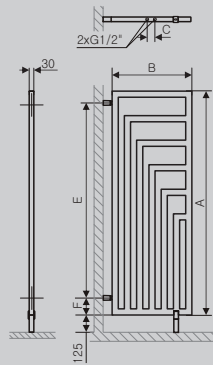

Horizontal

YL