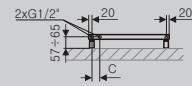

Ściana Działowa (DW)

Podłączenie:

Dostępne warianty:

Horizontal

Podłączenie:

Dostępne warianty:

A	B	C	C'	75° 65° 20°	55° 45° 20°	⊕	D	E	F	U	⊔	CENA netto kolor standard [PLN]	CENA netto kolor specjalny [PLN]	KOD KARTOTEKI
[mm]	[mm]	[mm]	[mm]	[W]	[W]	[W]	[mm]	[mm]	[mm]	[dm ³]	[Kg]			
Vertical														
1140	360	50	320	421	215	400	320	960	90	5,2	11,20	999,00	1248,75	WGANG1140360FA-MK---
1300	440	50	400	557	284	600	400	1120	90	6,9	14,96	1199,00	1498,75	WGANG1300440FA-MK---
1460	520	50	480	711	363	800	480	1280	90	8,9	19,20	1440,00	1800,00	WGANG1460520FA-MK---
1620	600	50	560	905	462	1000	560	1440	90	11,1	23,93	1680,00	2100,00	WGANG1620600FA-MK---
1780	680	50	640	1116	569	-	640	1600	90	13,5	29,14	1930,00	2412,50	WGANG1780680FA-MK---
DW														
1140	360	50	320	421	215	400	-	940	100	5,2	11,20	1299,00	1623,75	WGANS1140360FA-DK---
1300	440	50	400	557	284	600	-	1100	100	6,9	14,96	1499,00	1873,75	WGANS1300440FA-DK---
1460	520	50	480	711	363	800	-	1260	100	8,9	19,20	1740,00	2175,00	WGANS1460520FA-DK---
1620	600	50	560	905	462	1000	-	1420	100	11,1	23,93	1980,00	2475,00	WGANS1620600FA-DK---
1780	680	50	640	1116	569	-	-	1580	100	13,5	29,14	2230,00	2787,50	WGANS1780680FA-DK---
Horizontal														
440	1300	50	-	549	280	400	1260	240	100	6,9	14,96	1199,00	1498,75	WGANH044000FA-MK---
520	1460	50	-	705	360	600	1420	320	100	8,9	19,20	1440,00	1800,00	WGANH0520E60FA-MK---
360	1140	50	-	411	210	400	1100	160	100	5,2	11,2	999,00	1248,75	WGANH0360B40FA-MK---
600	1620	50	-	878	448	800	1580	400	100	11,1	23,9	1680,00	2100,00	WGANH0600G20FA-MK---
680	1780	50	-	1069	545	1000	1740	480	100	13,5	29,1	1930,00	2412,50	WGANH0680H80FA-MK---

Kolory standardowe: biały (RAL 9016) i RAL 3020.
Czas dostawy: do 10 dni roboczych.

Vertical

ZX

Ścianka Działowa (DW)

ZX

Horizontal

YL

Profile

Y8

Y1

SX

Y8

Y1

SX

YP

Y1