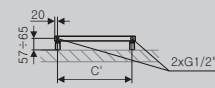

Ściana Działowa (DW)

Podłączenie:

Dostępne warianty:

Horizontal

Podłączenie:

Dostępne warianty:

A	B	C	C'	75° 65° 20°	55° 45° 20°	⊕	D	E	F	U	⊔	CENA netto kolor standard [PLN]	CENA netto kolor specjalny [PLN]	KOD KARTOTEKI
[mm]	[mm]	[mm]	[mm]	[W]	[W]	[W]	[mm]	[mm]	[mm]	[dm ³]	[Kg]			
Vertical														
1140	360	50	320	421	215	400	320	960	90	5,2	11,20	999,00	1248,75	WGANG1140360FA-MK---
1300	440	50	400	557	284	600	400	1120	90	6,9	14,96	1199,00	1498,75	WGANG1300440FA-MK---
1460	520	50	480	711	363	800	480	1280	90	8,9	19,20	1440,00	1800,00	WGANG1460520FA-MK---
1620	600	50	560	905	462	1000	560	1440	90	11,1	23,93	1680,00	2100,00	WGANG1620600FA-MK---
1780	680	50	640	1116	569	-	640	1600	90	13,5	29,14	1930,00	2412,50	WGANG1780680FA-MK---
DW														
1140	360	50	320	421	215	400	-	940	100	5,2	11,20	1299,00	1623,75	WGANS1140360FA-DK---
1300	440	50	400	557	284	600	-	1100	100	6,9	14,96	1499,00	1873,75	WGANS1300440FA-DK---
1460	520	50	480	711	363	800	-	1260	100	8,9	19,20	1740,00	2175,00	WGANS1460520FA-DK---
1620	600	50	560	905	462	1000	-	1420	100	11,1	23,93	1980,00	2475,00	WGANS1620600FA-DK---
1780	680	50	640	1116	569	-	-	1580	100	13,5	29,14	2230,00	2787,50	WGANS1780680FA-DK---
Horizontal														
440	1300	50	-	549	280	400	1260	240	100	6,9	14,96	1199,00	1498,75	WGANH044000FA-MK---
520	1460	50	-	705	360	600	1420	320	100	8,9	19,20	1440,00	1800,00	WGANH0520E60FA-MK---
360	1140	50	-	411	210	400	1100	160	100	5,2	11,2	999,00	1248,75	WGANH0360B40FA-MK---
600	1620	50	-	878	448	800	1580	400	100	11,1	23,9	1680,00	2100,00	WGANH0600G20FA-MK---
680	1780	50	-	1069	545	1000	1740	480	100	13,5	29,1	1930,00	2412,50	WGANH0680H80FA-MK---

Kolory standardowe: biały (RAL 9016) i RAL 3020.
Czas dostawy: do 10 dni roboczych.

Vertical

ZX

Ścianka Działowa (DW)

ZX

Horizontal

YL

Profile

Y8

Y1

SX

Y8

Y1

SX

YP

Y1