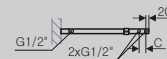

Kolory standardowe: biały (RAL 9016) i RAL 3020.
Czas dostawy: do 10 dni roboczych.

Vertical

ZX

Ścianka Działowa (DW)

ZX

Horizontal

YL

Profile

Y8

Y1

SX

Y8

Y1

SX

YP

Y1